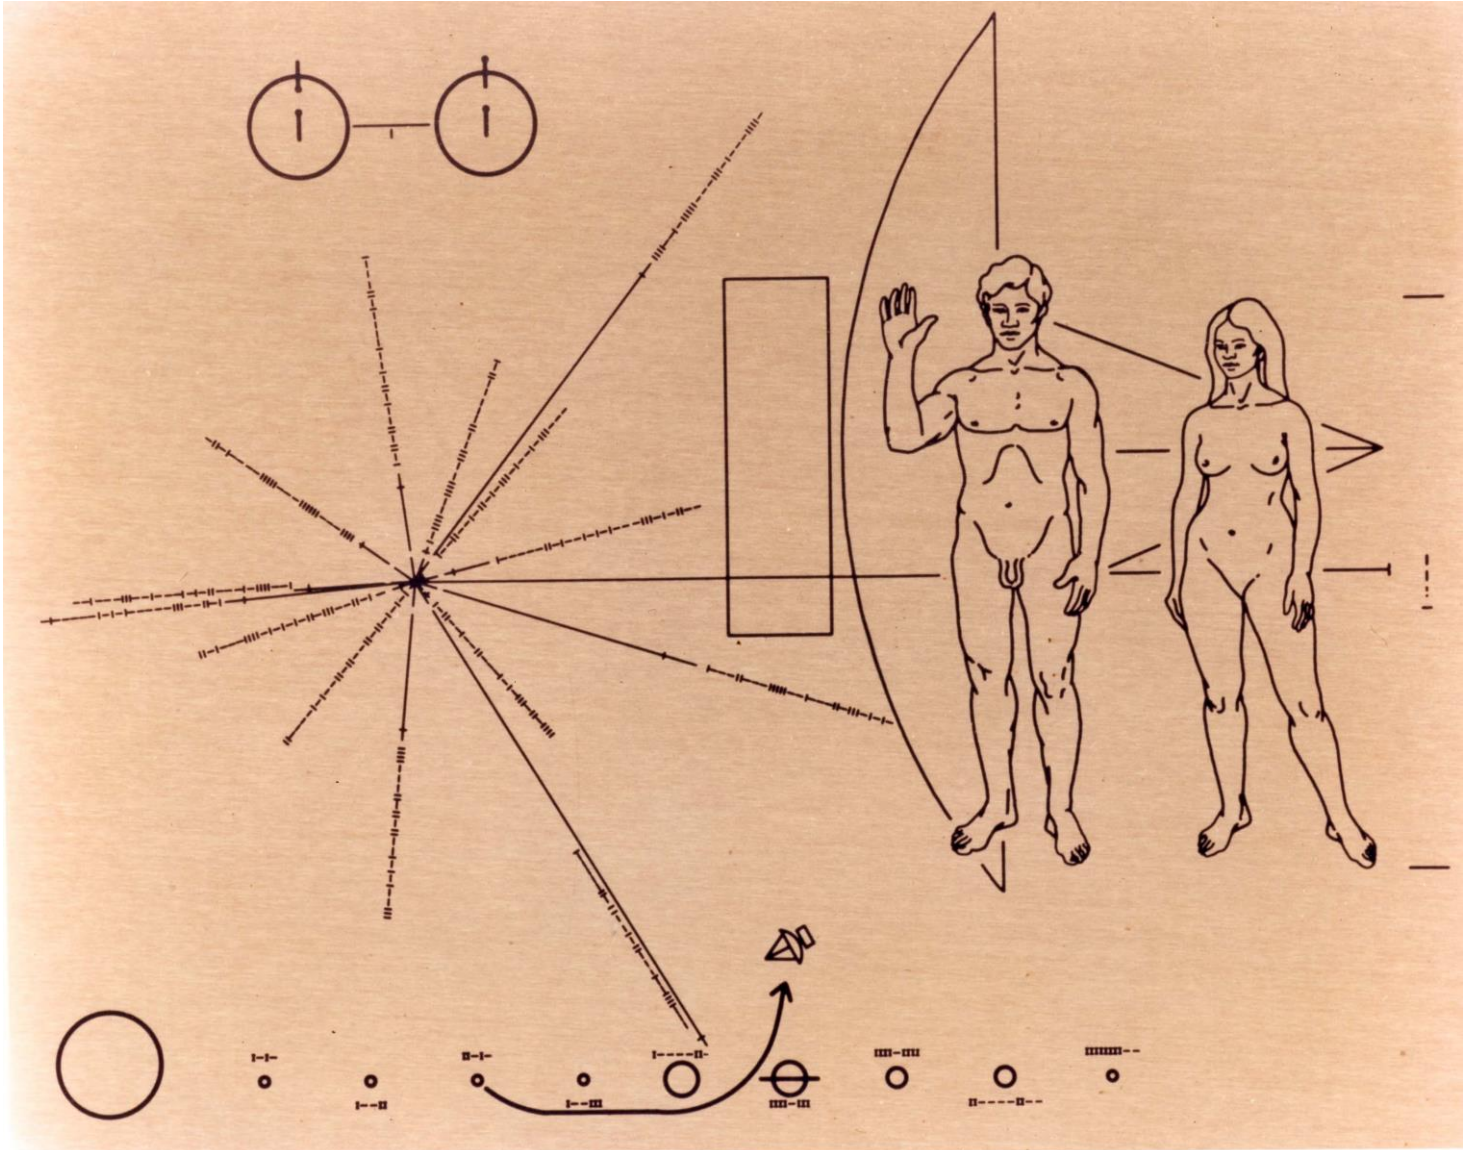

Sondes Pioneer – Plaque

Plaque en or et aluminium anodisée de 23 cm de largeur et 15 cm hauteur.

Fixée sur les sondes Pioneer 10 et 11.